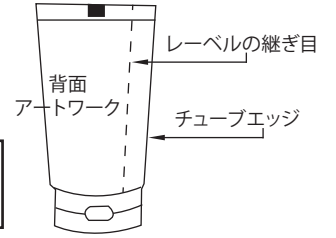

イン・モールド用ラベル印刷テンプレート

チューブ・サイズ : D30 × 75mm

注意:ラベルの継ぎ目で
連続グラフィックは避けて下さい。

イン・モールド用ラベル印刷テンプレート

チューブ・サイズ : D30 x 80mm

イン・モールド用ラベル印刷テンプレート

チューブ・サイズ : D30 x 85mm

注意:ラベルの継ぎ目で
連続グラフィックは避けて下さい。

イン・モールド用ラベル印刷テンプレート

チューブ・サイズ : D30 x 90mm

注意:ラベルの継ぎ目で
連続グラフィックは避けて下さい。

イン・モールド用ラベル印刷テンプレート

チューブ・サイズ : D30 x 95mm

注意:ラベルの継ぎ目で
連続グラフィックは避けて下さい。

イン・モールド用ラベル印刷テンプレート

チューブ・サイズ : D30 x 100mm

注意:ラベルの継ぎ目で
連続グラフィックは避けて下さい。

イン・モールド用ラベル印刷テンプレート

チューブ・サイズ : D30 x 105mm

注意: ラベルの継ぎ目で連続グラフィックは避けて下さい。

イン・モールド用ラベル印刷プレート

チューブ・サイズ : D30 x 110mm

注意:ラベルの継ぎ目で
連続グラフィックは避けて下さい。

イン・モールド用ラベル印刷テンプレート

チューブ・サイズ : D30 x 120mm

注意:ラベルの継ぎ目で
連続グラフィックは避けて下さい。

- ブリード・エリア (5mm width)
- インデックス・マーク (3mm x 10mm)
- 正面アートワーク
- 背面アートワーク

イン・モールド用ラベル印刷テンプレート

チューブ・サイズ : D30 x 125mm

注意:ラベルの継ぎ目で
連続グラフィックは避けて下さい。

イン・モールド用ラベル印刷テンプレート