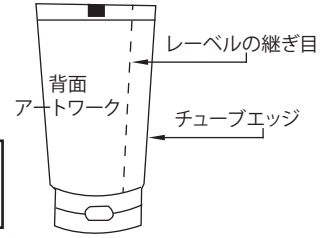

イン・モールド用ラベル印刷テンプレート

チューブ・サイズ : D30 x 90mm

注意:ラベルの継ぎ目で
連続グラフィックは避けて下さい。

イン・モールド用ラベル印刷テンプレート

チューブ・サイズ : D30 x 95mm

注意:ラベルの継ぎ目で
連続グラフィックは避けて下さい。

イン・モールド用ラベル印刷テンプレート

チューブ・サイズ : D30 x 100mm

注意:ラベルの継ぎ目で
連続グラフィックは避けて下さい。

イン・モールド用ラベル印刷テンプレート

チューブ・サイズ : D30 x 105mm

注意: ラベルの継ぎ目で連続グラフィックは避けて下さい。

イン・モールド用ラベル印刷プレート

チューブ・サイズ : D30 x 110mm

注意:ラベルの継ぎ目で
連続グラフィックは避けて下さい。

イン・モールド用ラベル印刷テンプレート

チューブ・サイズ : D30 x 120mm

注意:ラベルの継ぎ目で
連続グラフィックは避けて下さい。

- ブリード・エリア (5mm width)
- インデックス・マーク (3mm x 10mm)
- 正面アートワーク
- 背面アートワーク

イン・モールド用ラベル印刷テンプレート

チューブ・サイズ : D30 x 125mm

注意:ラベルの継ぎ目で
連続グラフィックは避けて下さい。

イン・モールド用ラベル印刷テンプレート