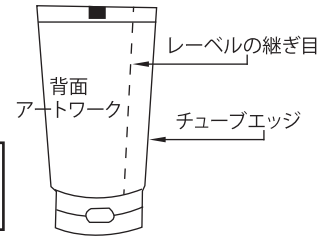

イン・モールド用ラベル印刷テンプレート

チューブ・サイズ : D30 × 75mm

注意:ラベルの継ぎ目で
連続グラフィックは避けて下さい。

イン・モールド用ラベル印刷テンプレート

チューブ・サイズ : D30 x 80mm

イン・モールド用ラベル印刷テンプレート

チューブ・サイズ : D30 x 85mm

注意:ラベルの継ぎ目で
連続グラフィックは避けて下さい。

イン・モールド用ラベル印刷テンプレート

チューブ・サイズ : D30 x 90mm

注意:ラベルの継ぎ目で
連続グラフィックは避けて下さい。

イン・モールド用ラベル印刷テンプレート

チューブ・サイズ : D30 x 95mm

注意:ラベルの継ぎ目で
連続グラフィックは避けて下さい。

イン・モールド用ラベル印刷テンプレート

チューブ・サイズ : D30 x 100mm

注意:ラベルの継ぎ目で
連続グラフィックは避けて下さい。

イン・モールド用ラベル印刷テンプレート

チューブ・サイズ : D30 x 105mm

注意: ラベルの継ぎ目で連続グラフィックは避けて下さい。

イン・モールド用ラベル印刷プレート

チューブ・サイズ : D30 x 110mm

注意:ラベルの継ぎ目で
連続グラフィックは避けて下さい。

イン・モールド用ラベル印刷テンプレート

チューブ・サイズ : D30 x 120mm

注意:ラベルの継ぎ目で
連続グラフィックは避けて下さい。

- ブリード・エリア (5mm width)
- インデックス・マーク (3mm x 10mm)
- 正面アートワーク
- 背面アートワーク

イン・モールド用ラベル印刷テンプレート

チューブ・サイズ : D30 x 125mm

注意:ラベルの継ぎ目で
連続グラフィックは避けて下さい。

イン・モールド用ラベル印刷テンプレート