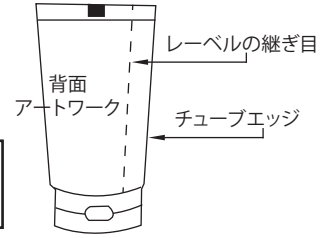

イン・モールド用ラベル印刷テンプレート

チューブ・サイズ : D30 × 75mm

注意:ラベルの継ぎ目で
連続グラフィックは避けて下さい。

イン・モールド用ラベル印刷テンプレート

チューブ・サイズ : D30 x 80mm

イン・モールド用ラベル印刷テンプレート

チューブ・サイズ : D30 x 85mm

注意:ラベルの継ぎ目で
連続グラフィックは避けて下さい。

イン・モールド用ラベル印刷テンプレート

チューブ・サイズ : D30 x 90mm

注意:ラベルの継ぎ目で
連続グラフィックは避けて下さい。

イン・モールド用ラベル印刷テンプレート

チューブ・サイズ : D30 x 95mm

注意:ラベルの継ぎ目で
連続グラフィックは避けて下さい。

イン・モールド用ラベル印刷テンプレート

チューブ・サイズ : D30 x 100mm

注意:ラベルの継ぎ目で
連続グラフィックは避けて下さい。

イン・モールド用ラベル印刷テンプレート

チューブ・サイズ : D30 x 105mm

注意: ラベルの継ぎ目で連続グラフィックは避けて下さい。

イン・モールド用ラベル印刷プレート

チューブ・サイズ : D30 x 110mm

注意:ラベルの継ぎ目で
連続グラフィックは避けて下さい。

イン・モールド用ラベル印刷テンプレート

チューブ・サイズ : D30 x 120mm

注意:ラベルの継ぎ目で
連続グラフィックは避けて下さい。

- ブリード・エリア (5mm width)
- インデックス・マーク (3mm x 10mm)
- 正面アートワーク
- 背面アートワーク

イン・モールド用ラベル印刷テンプレート

チューブ・サイズ : D30 x 125mm

注意:ラベルの継ぎ目で
連続グラフィックは避けて下さい。

イン・モールド用ラベル印刷テンプレート