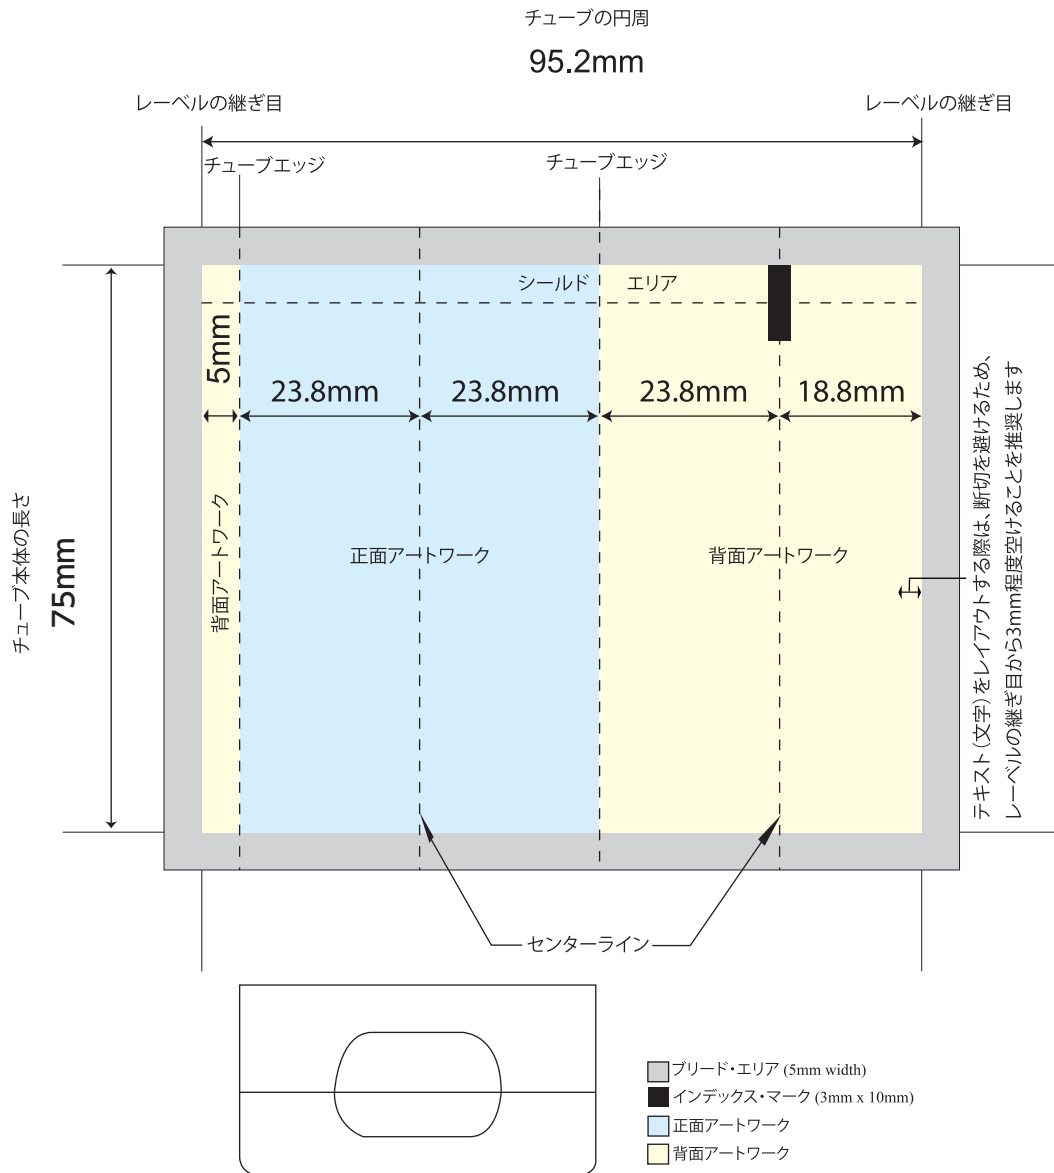

イン・モールド用ラベル印刷テンプレート

チューブ・サイズ : D30 × 75mm

注意:ラベルの継ぎ目で
連続グラフィックは避けて下さい。

イン・モールド用ラベル印刷テンプレート

チューブ・サイズ : D30 x 80mm

イン・モールド用ラベル印刷テンプレート

チューブ・サイズ : D30 x 85mm

注意:ラベルの継ぎ目で
連続グラフィックは避けて下さい。

イン・モールド用ラベル印刷テンプレート

チューブ・サイズ : D30 x 90mm

注意:ラベルの継ぎ目で
連続グラフィックは避けて下さい。

イン・モールド用ラベル印刷テンプレート

チューブ・サイズ : D30 x 95mm

注意:ラベルの継ぎ目で
連続グラフィックは避けて下さい。

イン・モールド用ラベル印刷テンプレート

チューブ・サイズ : D30 x 100mm

チューブ・サイズ : D30 x 120mm

注意:ラベルの継ぎ目で
連続グラフィックは避けて下さい。

- ブリード・エリア (5mm width)
- インデックス・マーク (3mm x 10mm)
- 正面アートワーク
- 背面アートワーク

イン・モールド用ラベル印刷テンプレート

チューブ・サイズ : D30 x 125mm

注意:ラベルの継ぎ目で
連続グラフィックは避けて下さい。

イン・モールド用ラベル印刷テンプレート

チューブ・サイズ : D30 x 130.4mm

注意:ラベルの継ぎ目で
連続グラフィックは避けて下さい。