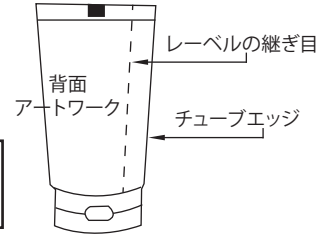

注意:ラベルの継ぎ目で
連続グラフィックは避けて下さい。

イン・モールド用ラベル印刷テンプレート

チューブ・サイズ : D30 x 105mm

注意: ラベルの継ぎ目で連続グラフィックは避けて下さい。

イン・モールド用ラベル印刷プレート

チューブ・サイズ : D30 x 110mm

注意:ラベルの継ぎ目で
連続グラフィックは避けて下さい。

イン・モールド用ラベル印刷テンプレート

チューブ・サイズ : D30 x 120mm

注意:ラベルの継ぎ目で
連続グラフィックは避けて下さい。

- ブリード・エリア (5mm width)
- インデックス・マーク (3mm x 10mm)
- 正面アートワーク
- 背面アートワーク

イン・モールド用ラベル印刷テンプレート

チューブ・サイズ : D30 x 125mm

注意:ラベルの継ぎ目で
連続グラフィックは避けて下さい。

イン・モールド用ラベル印刷テンプレート