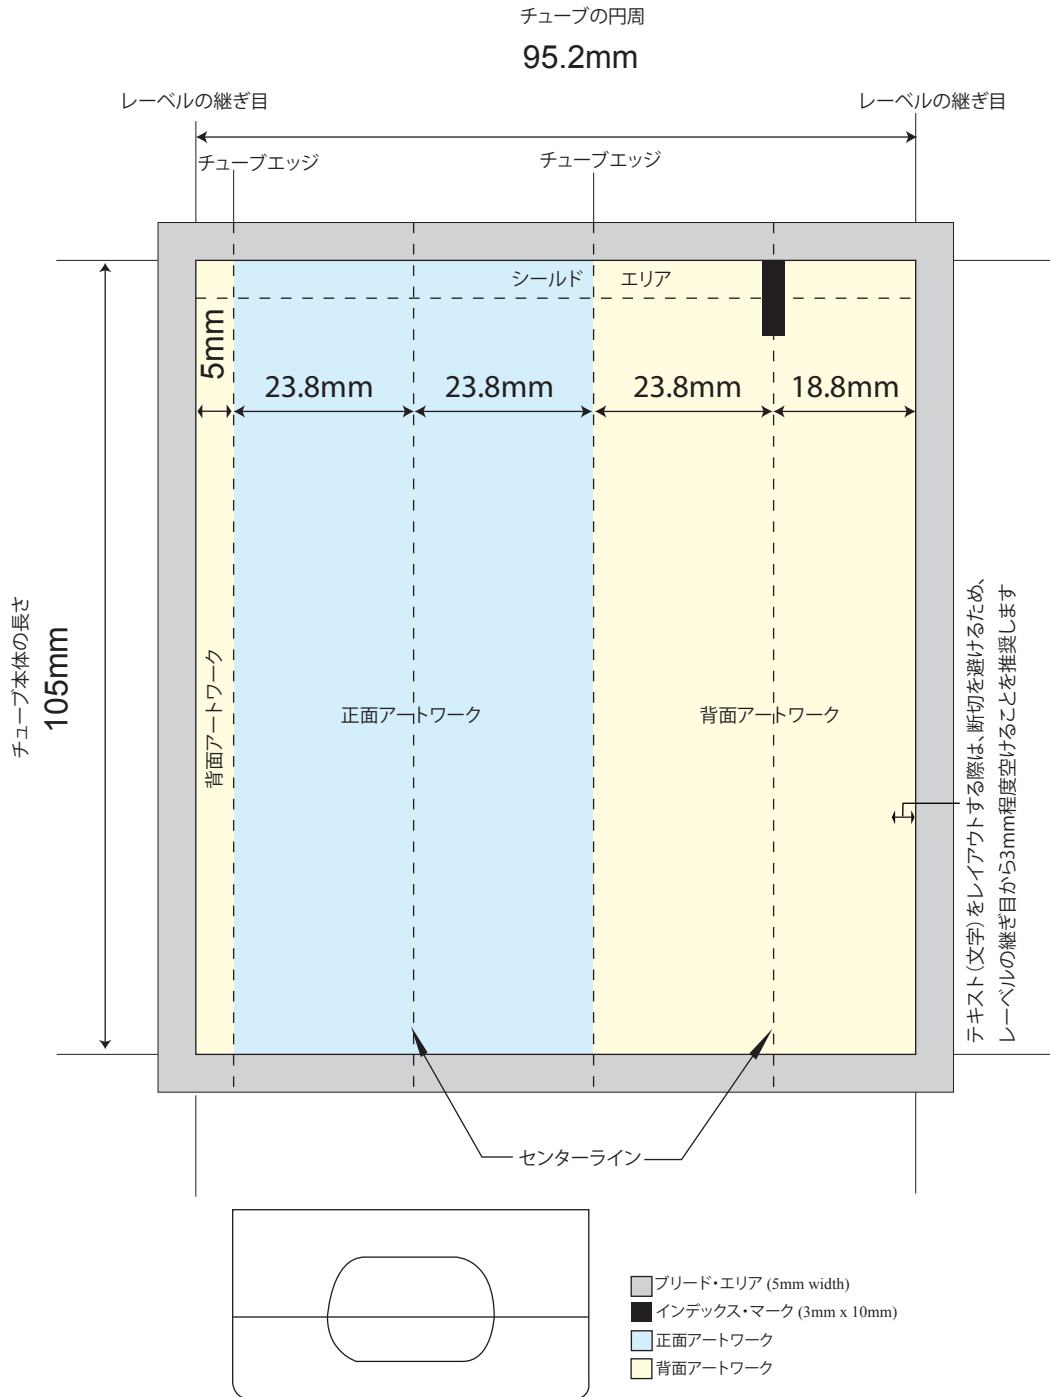

イン・モールド用ラベル印刷テンプレート

チューブ・サイズ : D30 x 90mm

注意:ラベルの継ぎ目で
連続グラフィックは避けて下さい。

イン・モールド用ラベル印刷テンプレート

チューブ・サイズ : D30 x 95mm

注意:ラベルの継ぎ目で
連続グラフィックは避けて下さい。

イン・モールド用ラベル印刷テンプレート

チューブ・サイズ : D30 x 100mm

注意:ラベルの継ぎ目で
連続グラフィックは避けて下さい。

イン・モールド用ラベル印刷テンプレート

チューブ・サイズ : D30 x 105mm

注意: ラベルの継ぎ目で連続グラフィックは避けて下さい。

イン・モールド用ラベル印刷プレート

チューブ・サイズ : D30 x 110mm

注意:ラベルの継ぎ目で
連続グラフィックは避けて下さい。

イン・モールド用ラベル印刷テンプレート

チューブ・サイズ : D30 x 120mm

注意:ラベルの継ぎ目で
連続グラフィックは避けて下さい。

- ブリード・エリア (5mm width)
- インデックス・マーク (3mm x 10mm)
- 正面アートワーク
- 背面アートワーク

イン・モールド用ラベル印刷テンプレート

チューブ・サイズ : D30 x 125mm

注意:ラベルの継ぎ目で
連続グラフィックは避けて下さい。

イン・モールド用ラベル印刷テンプレート

チューブ・サイズ : D30 x 130.4mm

注意:ラベルの継ぎ目で
連続グラフィックは避けて下さい。