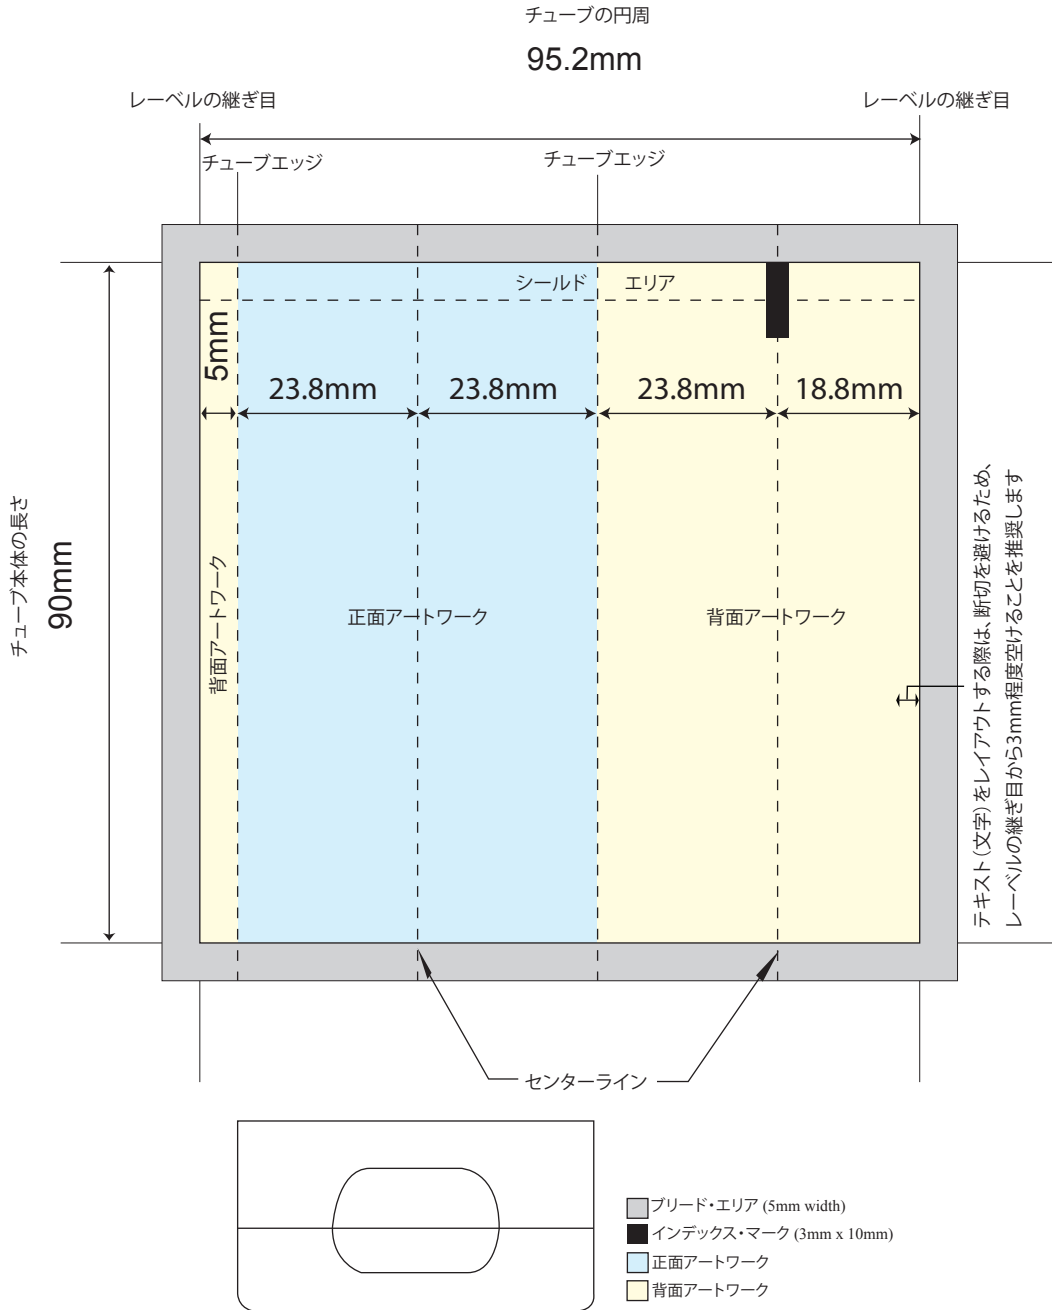

イン・モールド用ラベル印刷テンプレート

チューブ・サイズ : D30 × 75mm

注意:ラベルの継ぎ目で
連続グラフィックは避けて下さい。

イン・モールド用ラベル印刷テンプレート

チューブ・サイズ : D30 x 80mm

イン・モールド用ラベル印刷テンプレート

チューブ・サイズ : D30 x 85mm

注意:ラベルの継ぎ目で
連続グラフィックは避けて下さい。

イン・モールド用ラベル印刷テンプレート

チューブ・サイズ : D30 x 90mm

注意:ラベルの継ぎ目で
連続グラフィックは避けて下さい。

イン・モールド用ラベル印刷テンプレート

チューブ・サイズ : D30 x 95mm

注意:ラベルの継ぎ目で
連続グラフィックは避けて下さい。

イン・モールド用ラベル印刷テンプレート

チューブ・サイズ : D30 x 100mm

チューブ・サイズ : D30 x 120mm

注意:ラベルの継ぎ目で
連続グラフィックは避けて下さい。

- ブリード・エリア (5mm width)
- インデックス・マーク (3mm x 10mm)
- 正面アートワーク
- 背面アートワーク

イン・モールド用ラベル印刷テンプレート

チューブ・サイズ : D30 x 125mm

注意:ラベルの継ぎ目で
連続グラフィックは避けて下さい。

イン・モールド用ラベル印刷テンプレート

チューブ・サイズ : D30 x 130.4mm

注意:ラベルの継ぎ目で
連続グラフィックは避けて下さい。