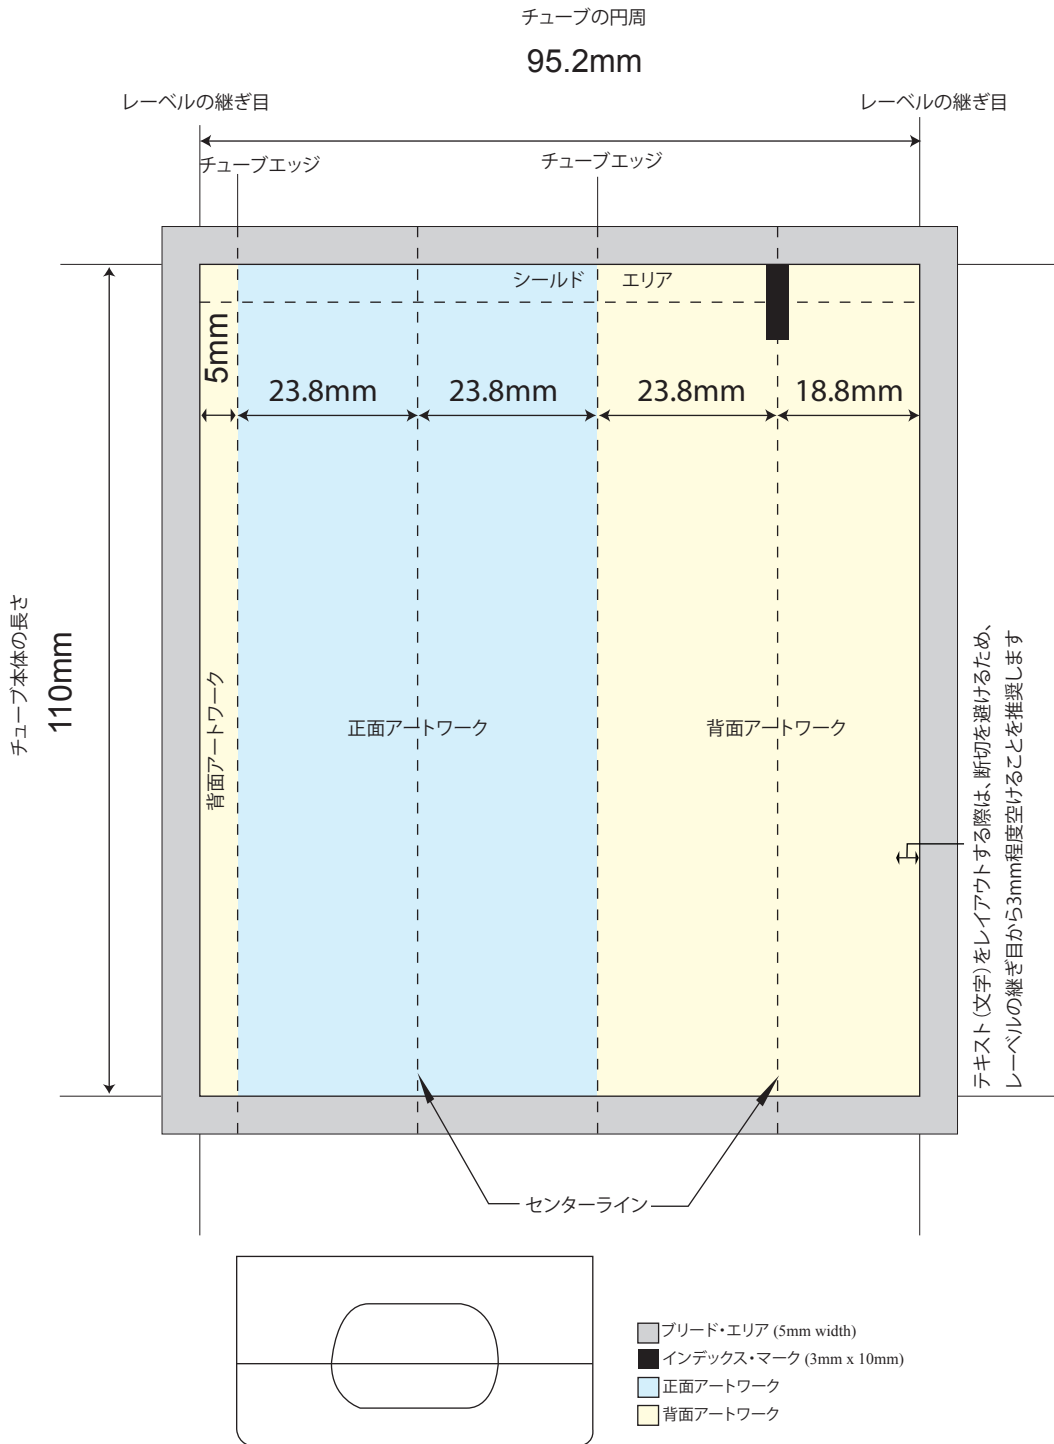

イン・モールド用ラベル印刷テンプレート

チューブ・サイズ : D30 x 90mm

注意:ラベルの継ぎ目で
連続グラフィックは避けて下さい。

イン・モールド用ラベル印刷テンプレート

チューブ・サイズ : D30 x 95mm

注意:ラベルの継ぎ目で
連続グラフィックは避けて下さい。

イン・モールド用ラベル印刷テンプレート

チューブ・サイズ : D30 x 100mm

注意:ラベルの継ぎ目で
連続グラフィックは避けて下さい。

イン・モールド用ラベル印刷テンプレート

チューブ・サイズ : D30 x 105mm

注意: ラベルの継ぎ目で連続グラフィックは避けて下さい。

イン・モールド用ラベル印刷プレート

チューブ・サイズ : D30 x 110mm

注意:ラベルの継ぎ目で
連続グラフィックは避けて下さい。

イン・モールド用ラベル印刷テンプレート

チューブ・サイズ : D30 x 120mm

注意:ラベルの継ぎ目で
連続グラフィックは避けて下さい。

- ブリード・エリア (5mm width)
- インデックス・マーク (3mm x 10mm)
- 正面アートワーク
- 背面アートワーク

イン・モールド用ラベル印刷テンプレート

チューブ・サイズ : D30 x 125mm

注意:ラベルの継ぎ目で
連続グラフィックは避けて下さい。

イン・モールド用ラベル印刷テンプレート

チューブ・サイズ : D30 x 130.4mm

注意:ラベルの継ぎ目で
連続グラフィックは避けて下さい。