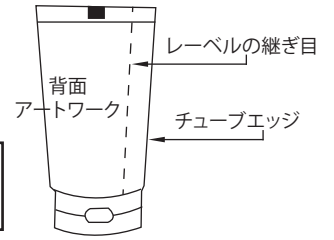

注意:ラベルの継ぎ目で
連続グラフィックは避けて下さい。

イン・モールド用ラベル印刷テンプレート

チューブ・サイズ : D30 x 105mm

注意: ラベルの継ぎ目で連続グラフィックは避けて下さい。

イン・モールド用ラベル印刷プレート

チューブ・サイズ : D30 x 110mm

注意:ラベルの継ぎ目で
連続グラフィックは避けて下さい。

イン・モールド用ラベル印刷テンプレート

チューブ・サイズ : D30 x 120mm

注意:ラベルの継ぎ目で
連続グラフィックは避けて下さい。

- ブリード・エリア (5mm width)
- インデックス・マーク (3mm x 10mm)
- 正面アートワーク
- 背面アートワーク

イン・モールド用ラベル印刷テンプレート

チューブ・サイズ : D30 x 125mm

注意:ラベルの継ぎ目で
連続グラフィックは避けて下さい。

イン・モールド用ラベル印刷テンプレート