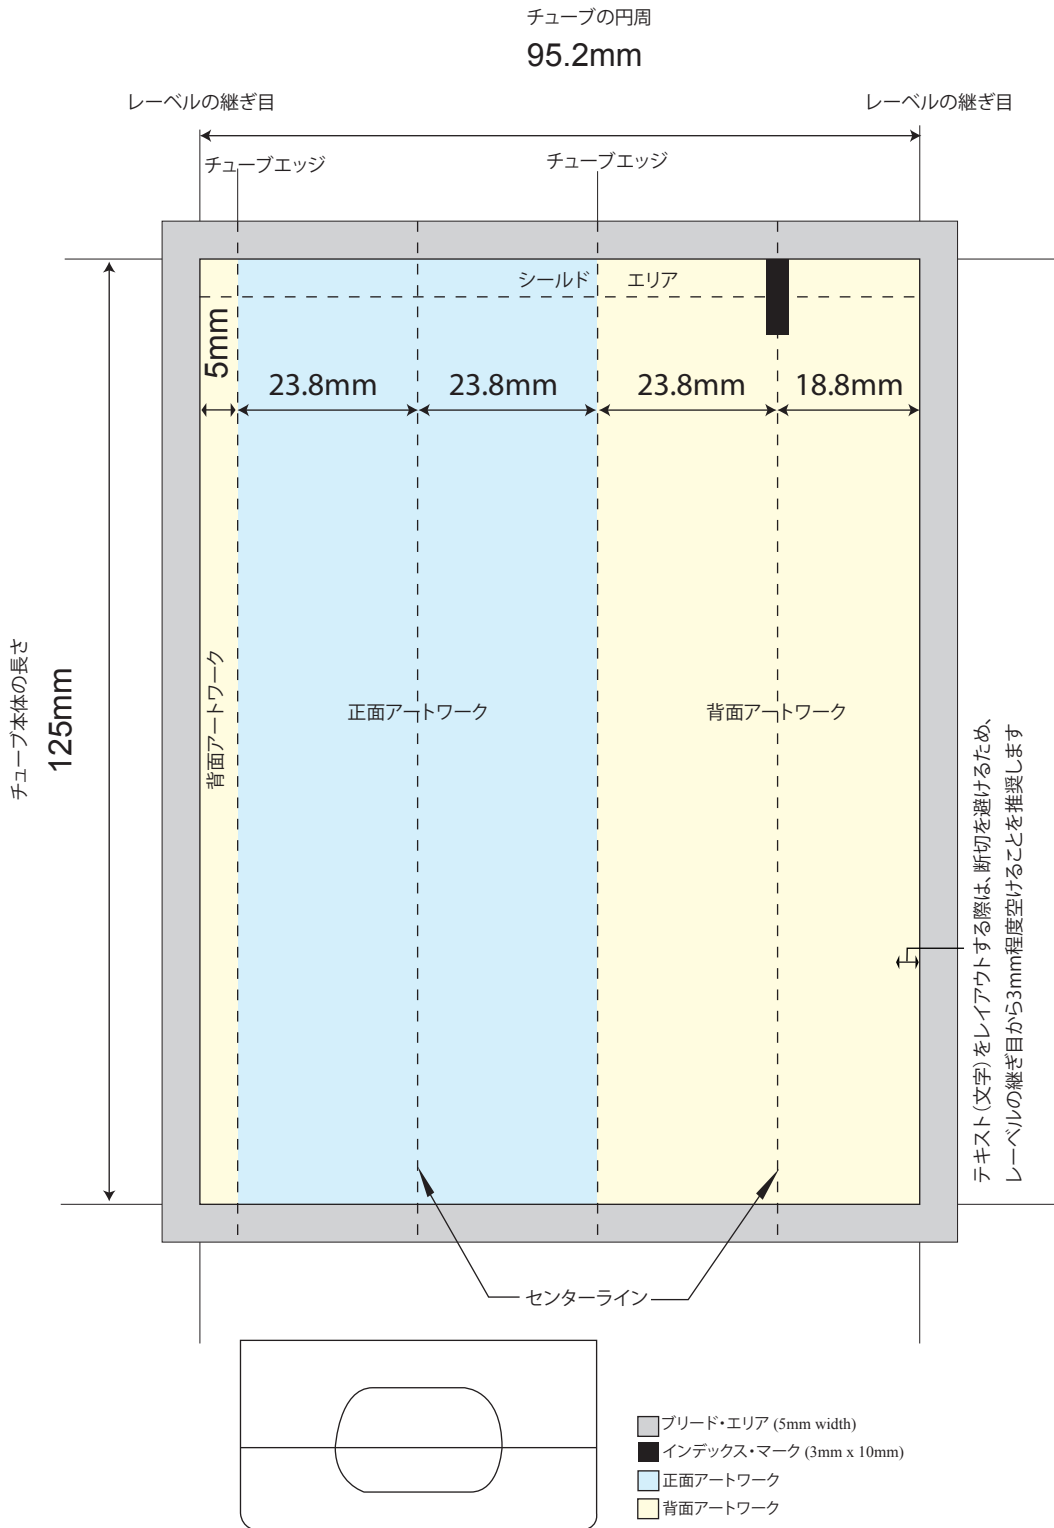

イン・モールド用ラベル印刷テンプレート

チューブ・サイズ : D30 x 90mm

注意:ラベルの継ぎ目で
連続グラフィックは避けて下さい。

イン・モールド用ラベル印刷テンプレート

チューブ・サイズ : D30 x 95mm

注意:ラベルの継ぎ目で
連続グラフィックは避けて下さい。

イン・モールド用ラベル印刷テンプレート

チューブ・サイズ : D30 x 100mm

注意:ラベルの継ぎ目で
連続グラフィックは避けて下さい。

イン・モールド用ラベル印刷テンプレート

チューブ・サイズ : D30 x 105mm

注意: ラベルの継ぎ目で連続グラフィックは避けて下さい。

イン・モールド用ラベル印刷プレート

チューブ・サイズ : D30 x 110mm

注意:ラベルの継ぎ目で
連続グラフィックは避けて下さい。

イン・モールド用ラベル印刷テンプレート

チューブ・サイズ : D30 x 120mm

注意:ラベルの継ぎ目で
連続グラフィックは避けて下さい。

- ブリード・エリア (5mm width)
- インデックス・マーク (3mm x 10mm)
- 正面アートワーク
- 背面アートワーク

イン・モールド用ラベル印刷テンプレート

チューブ・サイズ : D30 x 125mm

注意:ラベルの継ぎ目で
連続グラフィックは避けて下さい。

イン・モールド用ラベル印刷テンプレート

チューブ・サイズ : D30 x 130.4mm

注意:ラベルの継ぎ目で
連続グラフィックは避けて下さい。