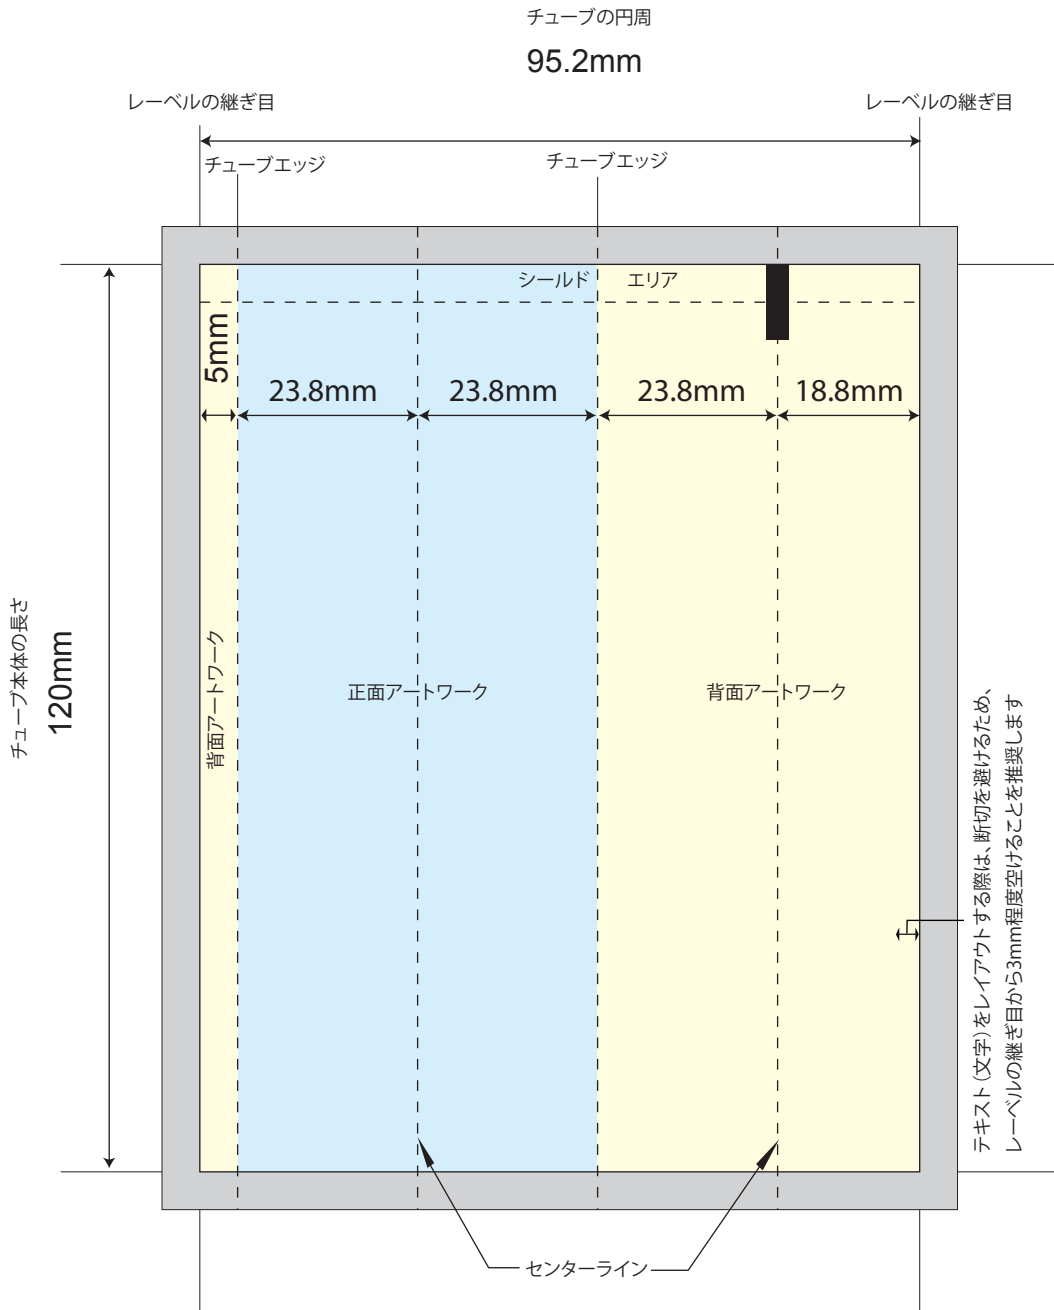

イン・モールド用ラベル印刷テンプレート

チューブ・サイズ : D30 x 90mm

注意:ラベルの継ぎ目で
連続グラフィックは避けて下さい。

イン・モールド用ラベル印刷テンプレート

チューブ・サイズ : D30 x 95mm

注意:ラベルの継ぎ目で
連続グラフィックは避けて下さい。

イン・モールド用ラベル印刷テンプレート

チューブ・サイズ : D30 x 100mm

注意:ラベルの継ぎ目で
連続グラフィックは避けて下さい。

イン・モールド用ラベル印刷テンプレート

チューブ・サイズ : D30 x 105mm

注意: ラベルの継ぎ目で連続グラフィックは避けて下さい。

イン・モールド用ラベル印刷プレート

チューブ・サイズ : D30 x 110mm

注意:ラベルの継ぎ目で
連続グラフィックは避けて下さい。

イン・モールド用ラベル印刷テンプレート

チューブ・サイズ : D30 x 120mm

注意:ラベルの継ぎ目で
連続グラフィックは避けて下さい。

- ブリード・エリア (5mm width)
- インデックス・マーク (3mm x 10mm)
- 正面アートワーク
- 背面アートワーク

イン・モールド用ラベル印刷テンプレート

チューブ・サイズ : D30 x 125mm

注意:ラベルの継ぎ目で
連続グラフィックは避けて下さい。

イン・モールド用ラベル印刷テンプレート

チューブ・サイズ : D30 x 130.4mm

注意:ラベルの継ぎ目で
連続グラフィックは避けて下さい。