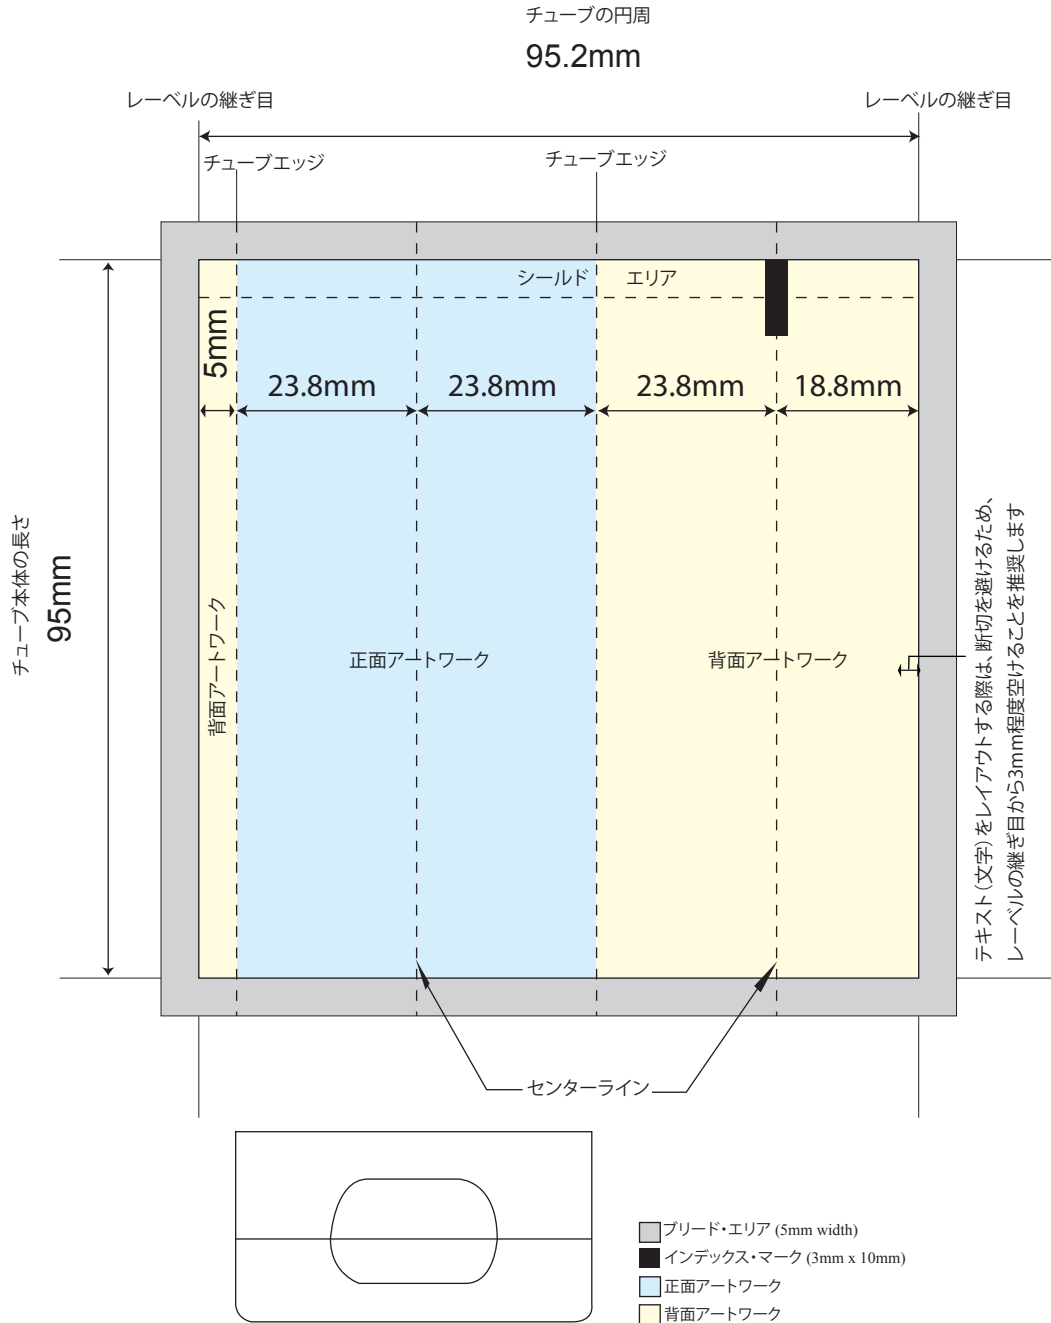

イン・モールド用ラベル印刷テンプレート

チューブ・サイズ : D30 x 90mm

注意:ラベルの継ぎ目で
連続グラフィックは避けて下さい。

イン・モールド用ラベル印刷テンプレート

チューブ・サイズ : D30 x 95mm

注意:ラベルの継ぎ目で
連続グラフィックは避けて下さい。

イン・モールド用ラベル印刷テンプレート

チューブ・サイズ : D30 x 100mm

注意:ラベルの継ぎ目で
連続グラフィックは避けて下さい。

イン・モールド用ラベル印刷テンプレート

チューブ・サイズ : D30 x 105mm

注意: ラベルの継ぎ目で連続グラフィックは避けて下さい。

イン・モールド用ラベル印刷プレート

チューブ・サイズ : D30 x 110mm

注意:ラベルの継ぎ目で
連続グラフィックは避けて下さい。

イン・モールド用ラベル印刷テンプレート

チューブ・サイズ : D30 x 120mm

注意:ラベルの継ぎ目で
連続グラフィックは避けて下さい。

- ブリード・エリア (5mm width)
- インデックス・マーク (3mm x 10mm)
- 正面アートワーク
- 背面アートワーク

イン・モールド用ラベル印刷テンプレート

チューブ・サイズ : D30 x 125mm

注意:ラベルの継ぎ目で
連続グラフィックは避けて下さい。

イン・モールド用ラベル印刷テンプレート

チューブ・サイズ : D30 x 130.4mm

注意:ラベルの継ぎ目で
連続グラフィックは避けて下さい。