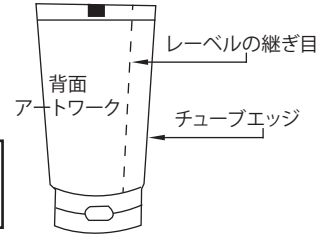

イン・モールド用ラベル印刷テンプレート

チューブ・サイズ : D30 x 90mm

注意:ラベルの継ぎ目で
連続グラフィックは避けて下さい。

イン・モールド用ラベル印刷テンプレート

チューブ・サイズ : D30 x 95mm

注意:ラベルの継ぎ目で
連続グラフィックは避けて下さい。

イン・モールド用ラベル印刷テンプレート

チューブ・サイズ : D30 x 100mm

注意:ラベルの継ぎ目で
連続グラフィックは避けて下さい。

イン・モールド用ラベル印刷テンプレート

チューブ・サイズ : D30 x 105mm

注意: ラベルの継ぎ目で連続グラフィックは避けて下さい。

イン・モールド用ラベル印刷プレート

チューブ・サイズ : D30 x 110mm

注意:ラベルの継ぎ目で
連続グラフィックは避けて下さい。

イン・モールド用ラベル印刷テンプレート

チューブ・サイズ : D30 x 120mm

注意:ラベルの継ぎ目で
連続グラフィックは避けて下さい。

- ブリード・エリア (5mm width)
- インデックス・マーク (3mm x 10mm)
- 正面アートワーク
- 背面アートワーク

イン・モールド用ラベル印刷テンプレート

チューブ・サイズ : D30 x 125mm

注意:ラベルの継ぎ目で
連続グラフィックは避けて下さい。

イン・モールド用ラベル印刷テンプレート