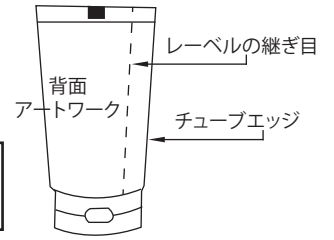

注意:ラベルの継ぎ目で
連続グラフィックは避けて下さい。

イン・モールド用ラベル印刷テンプレート

チューブ・サイズ : D30 x 105mm

注意: ラベルの継ぎ目で連続グラフィックは避けて下さい。

イン・モールド用ラベル印刷プレート

チューブ・サイズ : D30 x 110mm

注意:ラベルの継ぎ目で
連続グラフィックは避けて下さい。

イン・モールド用ラベル印刷テンプレート

チューブ・サイズ : D30 x 120mm

注意:ラベルの継ぎ目で
連続グラフィックは避けて下さい。

- ブリード・エリア (5mm width)
- インデックス・マーク (3mm x 10mm)
- 正面アートワーク
- 背面アートワーク

イン・モールド用ラベル印刷テンプレート

チューブ・サイズ : D30 x 125mm

注意:ラベルの継ぎ目で
連続グラフィックは避けて下さい。

イン・モールド用ラベル印刷テンプレート

チューブ・サイズ : D30 x 130.4mm

注意:ラベルの継ぎ目で
連続グラフィックは避けて下さい。