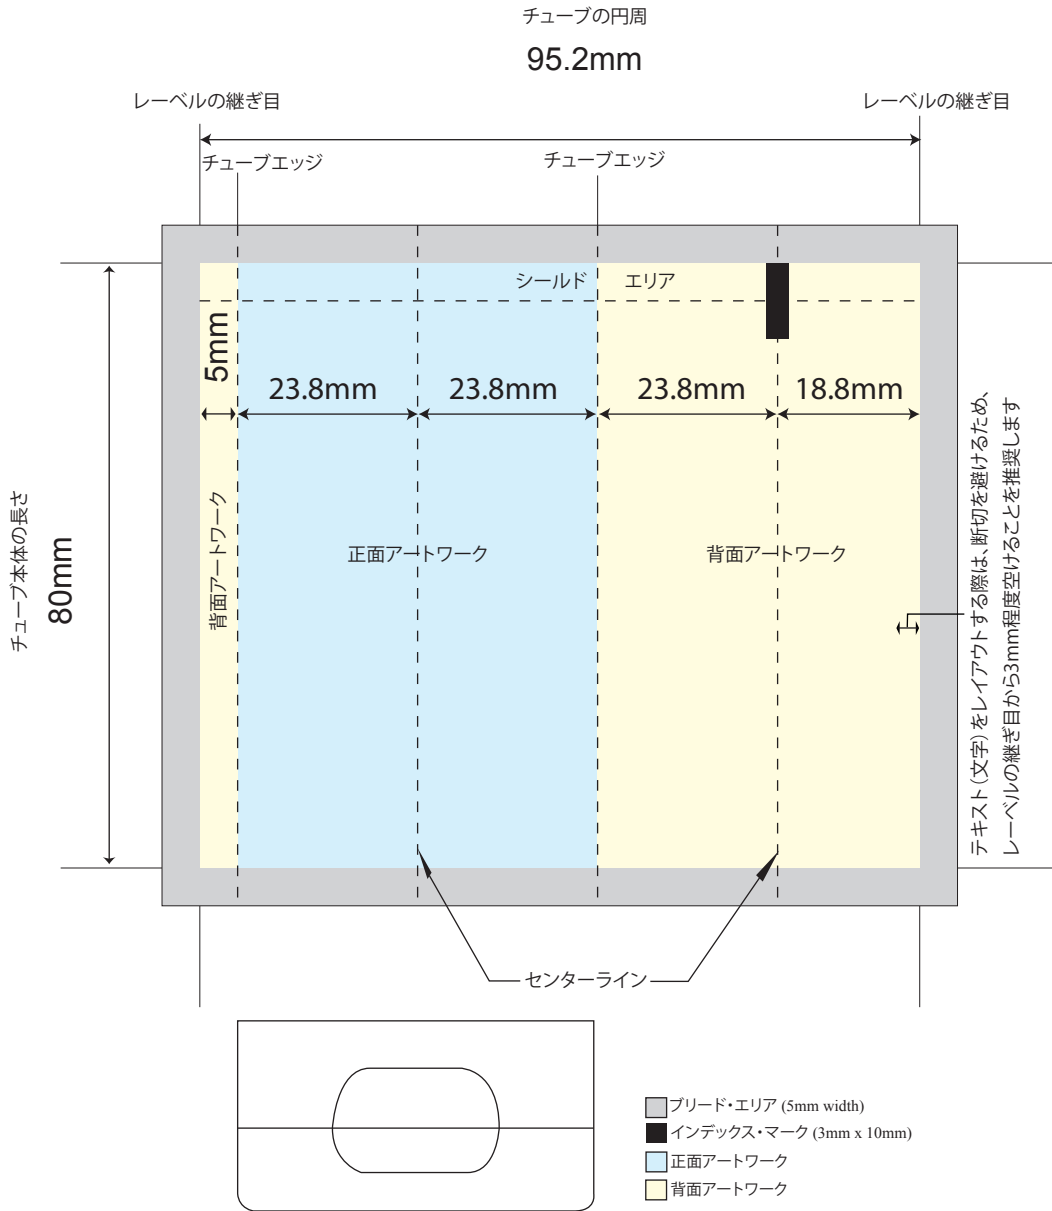

イン・モールド用ラベル印刷テンプレート

チューブ・サイズ : D30 × 75mm

注意:ラベルの継ぎ目で
連続グラフィックは避けて下さい。

イン・モールド用ラベル印刷テンプレート

チューブ・サイズ : D30 x 80mm

イン・モールド用ラベル印刷テンプレート

チューブ・サイズ : D30 x 85mm

注意:ラベルの継ぎ目で
連続グラフィックは避けて下さい。

イン・モールド用ラベル印刷テンプレート

チューブ・サイズ : D30 x 90mm

注意:ラベルの継ぎ目で
連続グラフィックは避けて下さい。

イン・モールド用ラベル印刷テンプレート

チューブ・サイズ : D30 x 95mm

注意:ラベルの継ぎ目で
連続グラフィックは避けて下さい。

イン・モールド用ラベル印刷テンプレート

チューブ・サイズ : D30 x 100mm

チューブ・サイズ : D30 x 120mm

注意:ラベルの継ぎ目で
連続グラフィックは避けて下さい。

- ブリード・エリア (5mm width)
- インデックス・マーク (3mm x 10mm)
- 正面アートワーク
- 背面アートワーク

イン・モールド用ラベル印刷テンプレート

チューブ・サイズ : D30 x 125mm

注意:ラベルの継ぎ目で
連続グラフィックは避けて下さい。

イン・モールド用ラベル印刷テンプレート

チューブ・サイズ : D30 x 130.4mm

注意:ラベルの継ぎ目で
連続グラフィックは避けて下さい。