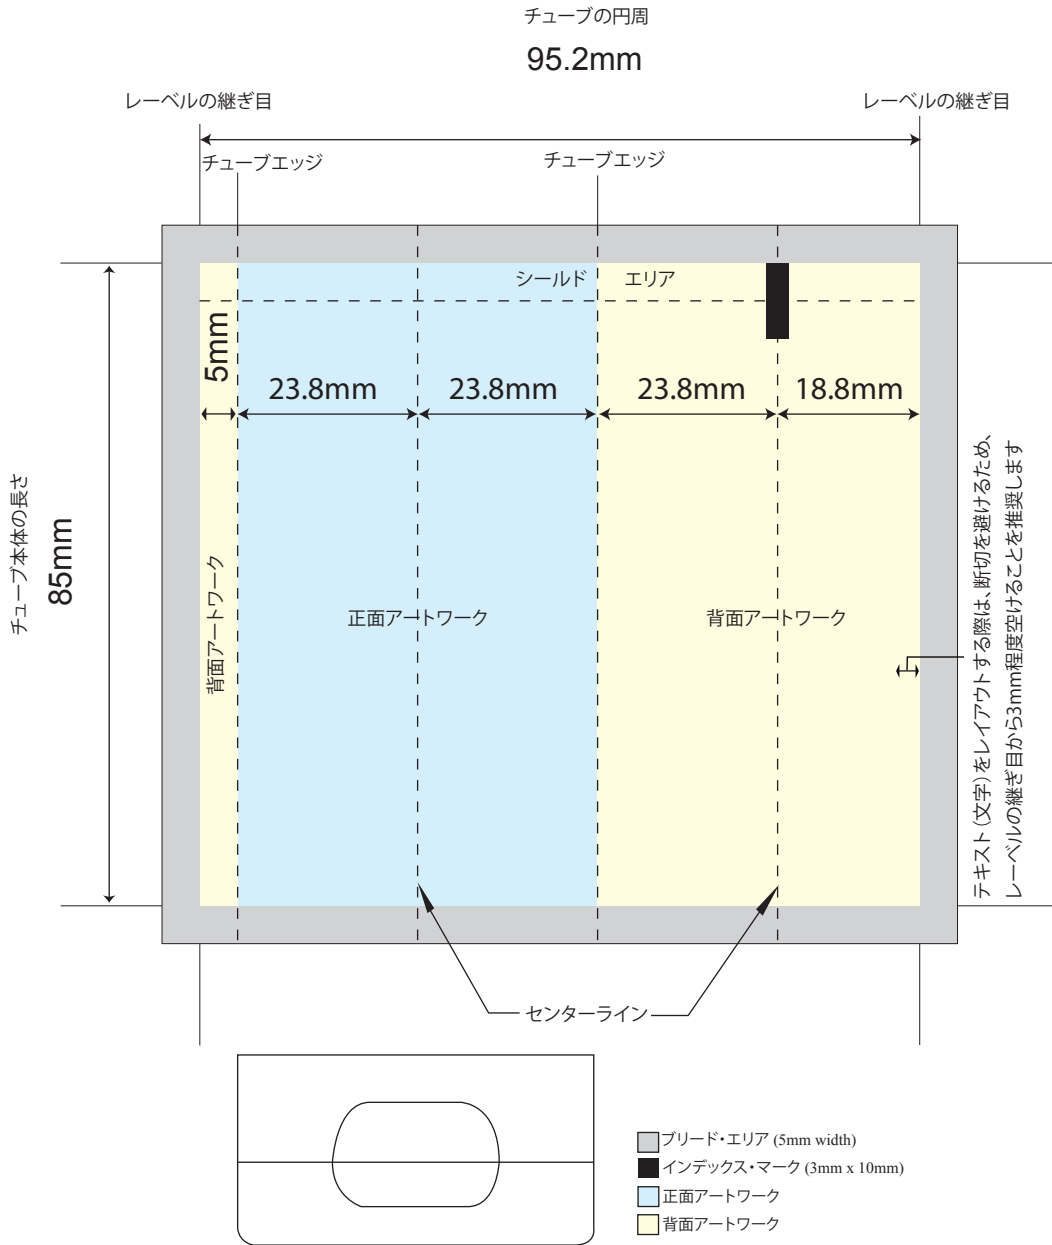

イン・モールド用ラベル印刷テンプレート

チューブ・サイズ : D30 × 75mm

注意:ラベルの継ぎ目で
連続グラフィックは避けて下さい。

イン・モールド用ラベル印刷テンプレート

チューブ・サイズ : D30 x 80mm

イン・モールド用ラベル印刷テンプレート

チューブ・サイズ : D30 x 85mm

注意:ラベルの継ぎ目で
連続グラフィックは避けて下さい。

イン・モールド用ラベル印刷テンプレート

チューブ・サイズ : D30 x 90mm

注意:ラベルの継ぎ目で
連続グラフィックは避けて下さい。

イン・モールド用ラベル印刷テンプレート

チューブ・サイズ : D30 x 95mm

注意:ラベルの継ぎ目で
連続グラフィックは避けて下さい。

イン・モールド用ラベル印刷テンプレート

チューブ・サイズ : D30 x 100mm

チューブ・サイズ : D30 x 120mm

注意:ラベルの継ぎ目で
連続グラフィックは避けて下さい。

- ブリード・エリア (5mm width)
- インデックス・マーク (3mm x 10mm)
- 正面アートワーク
- 背面アートワーク

イン・モールド用ラベル印刷テンプレート

チューブ・サイズ : D30 x 125mm

注意:ラベルの継ぎ目で
連続グラフィックは避けて下さい。

イン・モールド用ラベル印刷テンプレート

チューブ・サイズ : D30 x 130.4mm

注意:ラベルの継ぎ目で
連続グラフィックは避けて下さい。