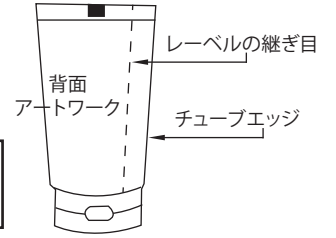

チューブ・サイズ : D30 x 120mm

注意:ラベルの継ぎ目で
連続グラフィックは避けて下さい。

- ブリード・エリア (5mm width)
- インデックス・マーク (3mm x 10mm)
- 正面アートワーク
- 背面アートワーク

イン・モールド用ラベル印刷テンプレート

チューブ・サイズ : D30 x 125mm

注意:ラベルの継ぎ目で
連続グラフィックは避けて下さい。

イン・モールド用ラベル印刷テンプレート

チューブ・サイズ : D30 x 130.4mm

注意:ラベルの継ぎ目で
連続グラフィックは避けて下さい。