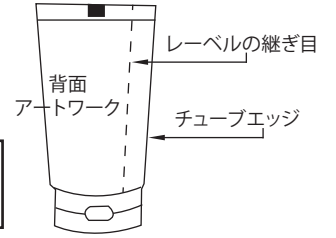

注意:ラベルの継ぎ目で
連続グラフィックは避けて下さい。

イン・モールド用ラベル印刷テンプレート

チューブ・サイズ : D30 x 105mm

注意: ラベルの継ぎ目で連続グラフィックは避けて下さい。

イン・モールド用ラベル印刷プレート

チューブ・サイズ : D30 x 110mm

注意:ラベルの継ぎ目で
連続グラフィックは避けて下さい。

イン・モールド用ラベル印刷テンプレート

チューブ・サイズ : D30 x 120mm

注意:ラベルの継ぎ目で
連続グラフィックは避けて下さい。

- ブリード・エリア (5mm width)
- インデックス・マーク (3mm x 10mm)
- 正面アートワーク
- 背面アートワーク

イン・モールド用ラベル印刷テンプレート

チューブ・サイズ : D30 x 125mm

注意:ラベルの継ぎ目で
連続グラフィックは避けて下さい。

イン・モールド用ラベル印刷テンプレート