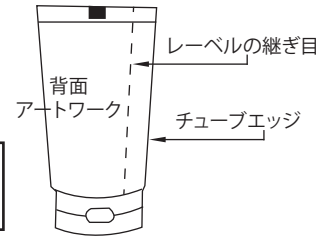

イン・モールド用ラベル印刷テンプレート

チューブ・サイズ : D30 × 75mm

注意:ラベルの継ぎ目で
連続グラフィックは避けて下さい。

イン・モールド用ラベル印刷テンプレート

チューブ・サイズ : D30 x 80mm

イン・モールド用ラベル印刷テンプレート

チューブ・サイズ : D30 x 85mm

注意:ラベルの継ぎ目で
連続グラフィックは避けて下さい。

イン・モールド用ラベル印刷テンプレート

チューブ・サイズ : D30 x 90mm

注意:ラベルの継ぎ目で
連続グラフィックは避けて下さい。

イン・モールド用ラベル印刷テンプレート

チューブ・サイズ : D30 x 95mm

注意:ラベルの継ぎ目で
連続グラフィックは避けて下さい。

イン・モールド用ラベル印刷テンプレート

チューブ・サイズ : D30 x 100mm

注意:ラベルの継ぎ目で
連続グラフィックは避けて下さい。

イン・モールド用ラベル印刷テンプレート

チューブ・サイズ : D30 x 105mm

注意: ラベルの継ぎ目で連続グラフィックは避けて下さい。

イン・モールド用ラベル印刷プレート

チューブ・サイズ : D30 x 110mm

注意:ラベルの継ぎ目で
連続グラフィックは避けて下さい。

イン・モールド用ラベル印刷テンプレート

チューブ・サイズ : D30 x 120mm

注意:ラベルの継ぎ目で
連続グラフィックは避けて下さい。

- ブリード・エリア (5mm width)
- インデックス・マーク (3mm x 10mm)
- 正面アートワーク
- 背面アートワーク

イン・モールド用ラベル印刷テンプレート

チューブ・サイズ : D30 x 125mm

注意:ラベルの継ぎ目で
連続グラフィックは避けて下さい。

イン・モールド用ラベル印刷テンプレート