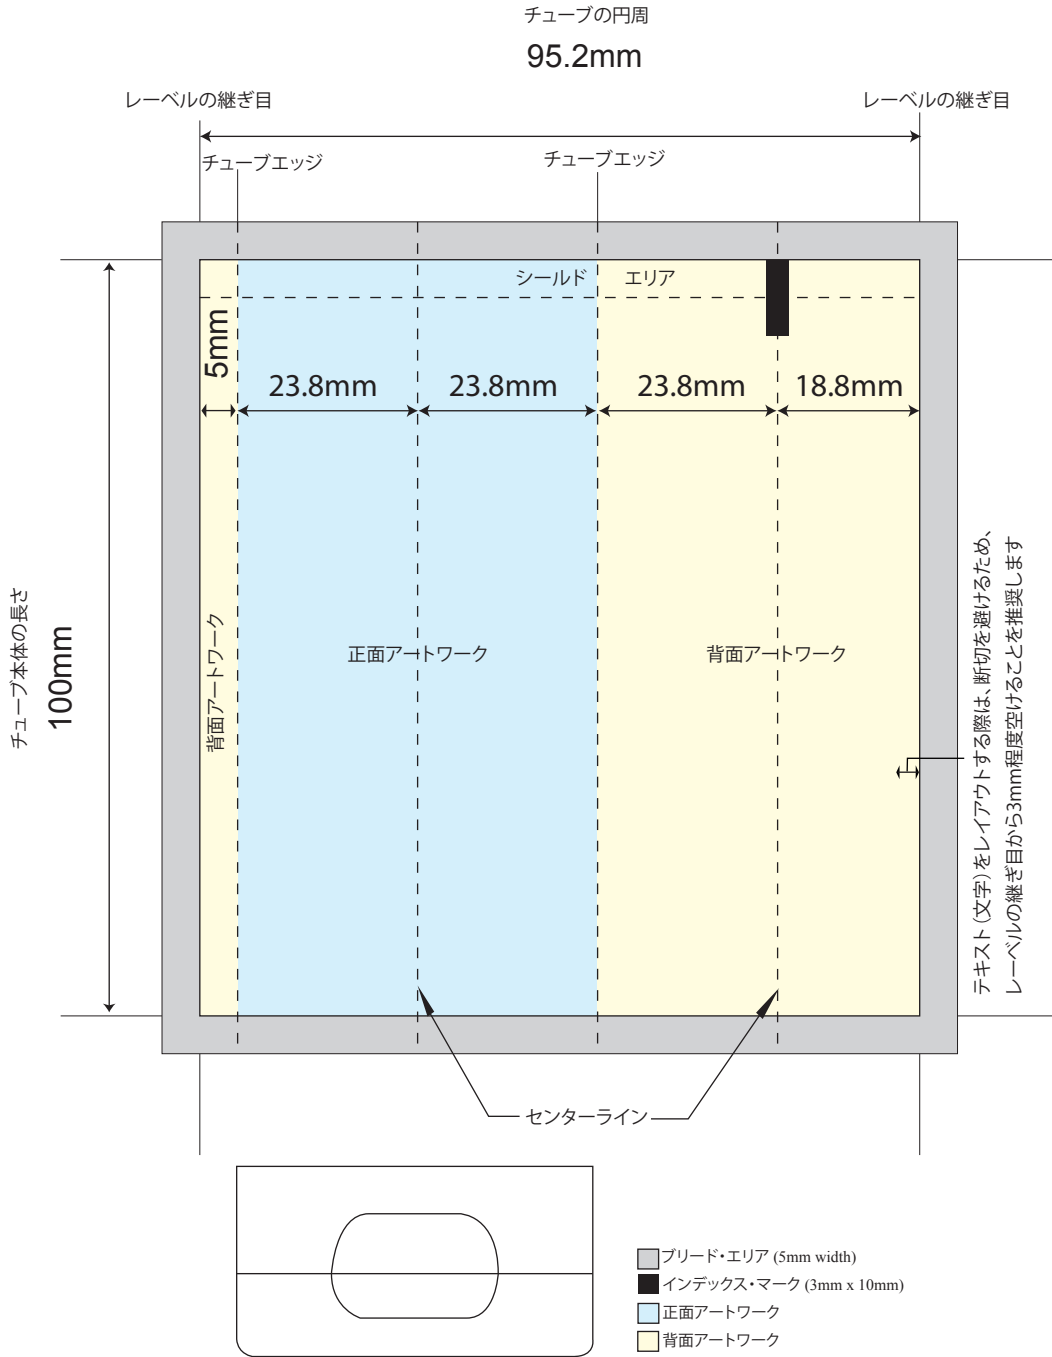

イン・モールド用ラベル印刷テンプレート

チューブ・サイズ : D30 x 90mm

注意:ラベルの継ぎ目で
連続グラフィックは避けて下さい。

イン・モールド用ラベル印刷テンプレート

チューブ・サイズ : D30 x 95mm

注意:ラベルの継ぎ目で
連続グラフィックは避けて下さい。

イン・モールド用ラベル印刷テンプレート

チューブ・サイズ : D30 x 100mm

注意:ラベルの継ぎ目で
連続グラフィックは避けて下さい。

イン・モールド用ラベル印刷テンプレート

チューブ・サイズ : D30 x 105mm

注意: ラベルの継ぎ目で連続グラフィックは避けて下さい。

イン・モールド用ラベル印刷プレート

チューブ・サイズ : D30 x 110mm

注意:ラベルの継ぎ目で
連続グラフィックは避けて下さい。

イン・モールド用ラベル印刷テンプレート

チューブ・サイズ : D30 x 120mm

注意:ラベルの継ぎ目で
連続グラフィックは避けて下さい。

- ブリード・エリア (5mm width)
- インデックス・マーク (3mm x 10mm)
- 正面アートワーク
- 背面アートワーク

イン・モールド用ラベル印刷テンプレート

チューブ・サイズ : D30 x 125mm

注意:ラベルの継ぎ目で
連続グラフィックは避けて下さい。

イン・モールド用ラベル印刷テンプレート

チューブ・サイズ : D30 x 130.4mm

注意:ラベルの継ぎ目で
連続グラフィックは避けて下さい。