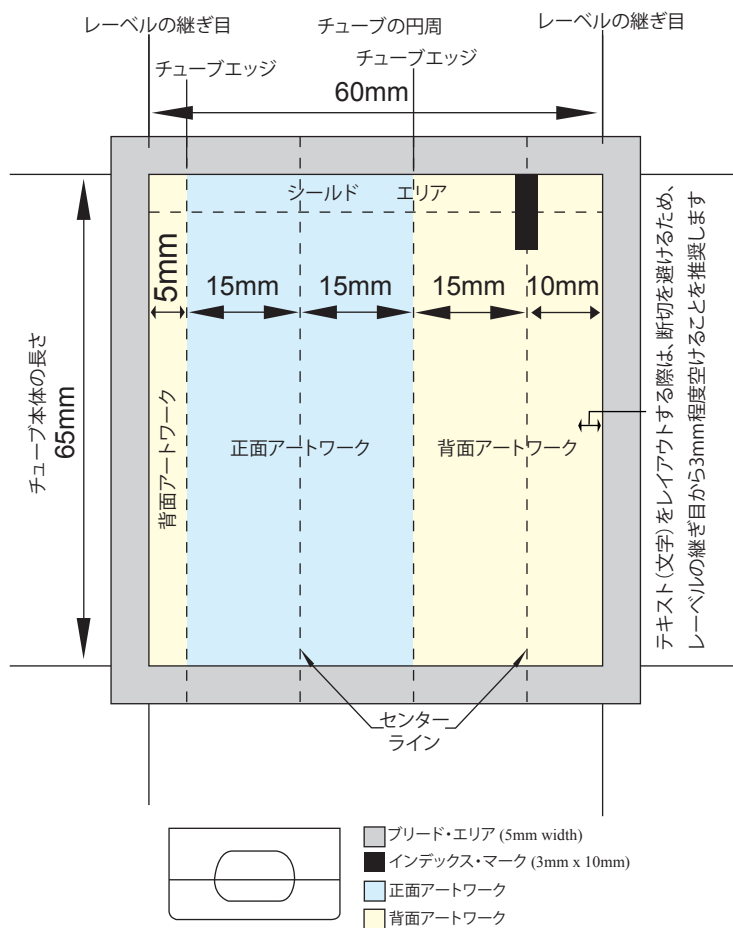

イン・モールド用ラベル印刷プレート

チューブ・サイズ : D19 x 55mm

注意:ラベルの継ぎ目で
連続グラフィックは避けて下さい。

イン・モールド用ラベル印刷テンプレート

チューブ・サイズ : D19 x 65mm

注意:ラベルの継ぎ目で
連続グラフィックは避けて下さい。

イン・モールド用ラベル印刷プレート

チューブ・サイズ : D19 x 80mm

注意:ラベルの継ぎ目で
連続グラフィックは避けて下さい。

イン・モールド用ラベル印刷プレート

チューブ・サイズ : D19 x 90mm

注意:ラベルの継ぎ目で
連続グラフィックは避けて下さい。

イン・モールド用ラベル印刷テンプレート

チューブ・サイズ : D19 x 100mm

注意:ラベルの継ぎ目で
連続グラフィックは避けて下さい。