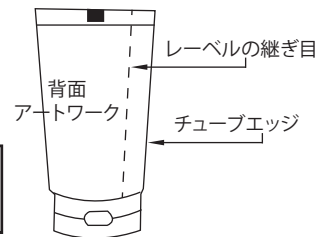

イン・モールド用ラベル印刷プレート

チューブ・サイズ : D19 x 55mm

注意:ラベルの継ぎ目で
連続グラフィックは避けて下さい。

イン・モールド用ラベル印刷テンプレート

チューブ・サイズ : D19 x 65mm

注意:ラベルの継ぎ目で
連続グラフィックは避けて下さい。

イン・モールド用ラベル印刷プレート

チューブ・サイズ : D19 x 80mm

注意:ラベルの継ぎ目で
連続グラフィックは避けて下さい。

イン・モールド用ラベル印刷プレート

チューブ・サイズ : D19 x 90mm

注意:ラベルの継ぎ目で
連続グラフィックは避けて下さい。

イン・モールド用ラベル印刷テンプレート

チューブ・サイズ : D19 x 100mm

注意:ラベルの継ぎ目で
連続グラフィックは避けて下さい。