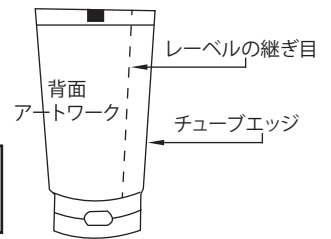

イン・モールド用ラベル印刷プレート

チューブ・サイズ : D19 x 55mm

注意:ラベルの継ぎ目で
連続グラフィックは避けて下さい。

イン・モールド用ラベル印刷テンプレート

チューブ・サイズ : D19 x 65mm

注意:ラベルの継ぎ目で
連続グラフィックは避けて下さい。

イン・モールド用ラベル印刷プレート

チューブ・サイズ : D19 x 80mm

注意:ラベルの継ぎ目で
連続グラフィックは避けて下さい。

イン・モールド用ラベル印刷プレート

チューブ・サイズ : D19 x 90mm

注意:ラベルの継ぎ目で
連続グラフィックは避けて下さい。

イン・モールド用ラベル印刷テンプレート

チューブ・サイズ : D19 x 100mm

注意:ラベルの継ぎ目で
連続グラフィックは避けて下さい。