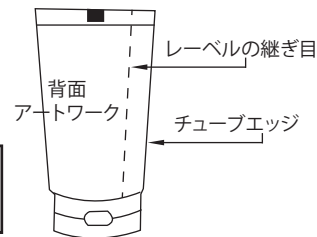

イン・モールド用ラベル印刷プレート

チューブ・サイズ : D19 x 55mm

注意:ラベルの継ぎ目で
連続グラフィックは避けて下さい。

イン・モールド用ラベル印刷テンプレート

チューブ・サイズ : D19 x 65mm

注意:ラベルの継ぎ目で
連続グラフィックは避けて下さい。

イン・モールド用ラベル印刷プレート

チューブ・サイズ : D19 x 80mm

注意:ラベルの継ぎ目で
連続グラフィックは避けて下さい。

イン・モールド用ラベル印刷プレート

チューブ・サイズ : D19 x 90mm

注意:ラベルの継ぎ目で
連続グラフィックは避けて下さい。

イン・モールド用ラベル印刷テンプレート

チューブ・サイズ : D19 x 100mm

注意:ラベルの継ぎ目で
連続グラフィックは避けて下さい。