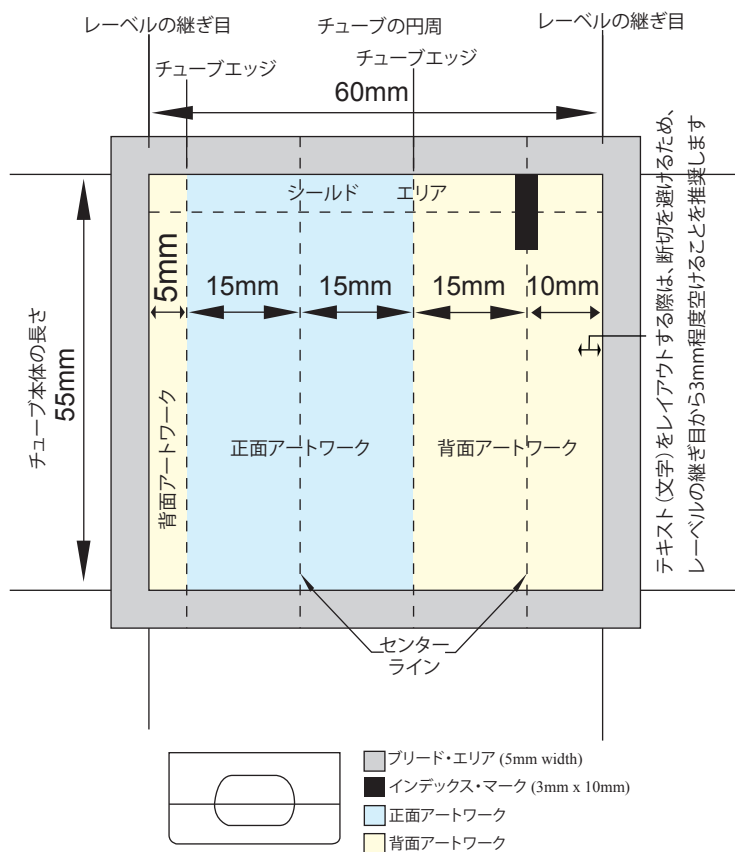

イン・モールド用ラベル印刷プレート

チューブ・サイズ : D19 x 55mm

注意:ラベルの継ぎ目で
連続グラフィックは避けて下さい。

イン・モールド用ラベル印刷テンプレート

チューブ・サイズ : D19 x 65mm

注意:ラベルの継ぎ目で
連続グラフィックは避けて下さい。

イン・モールド用ラベル印刷プレート

チューブ・サイズ : D19 x 80mm

注意:ラベルの継ぎ目で
連続グラフィックは避けて下さい。

イン・モールド用ラベル印刷プレート

チューブ・サイズ : D19 x 90mm

注意:ラベルの継ぎ目で
連続グラフィックは避けて下さい。

イン・モールド用ラベル印刷テンプレート

チューブ・サイズ : D19 x 100mm

注意:ラベルの継ぎ目で
連続グラフィックは避けて下さい。