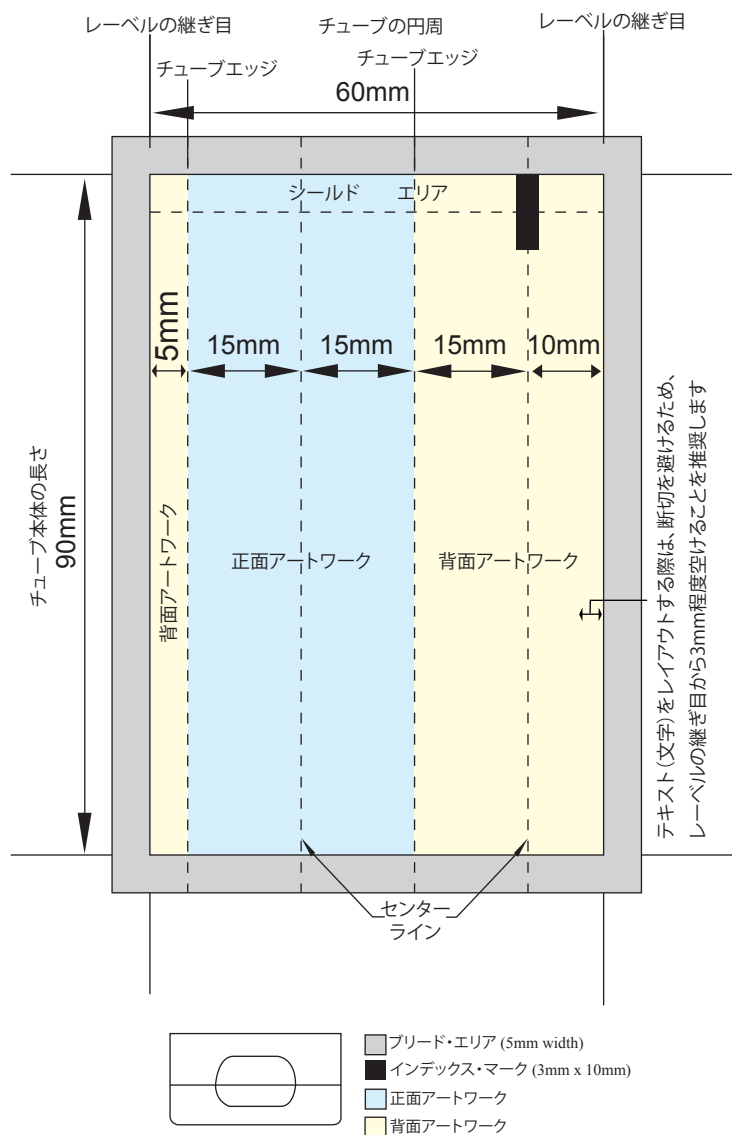

イン・モールド用ラベル印刷プレート

チューブ・サイズ : D19 x 55mm

注意:ラベルの継ぎ目で
連続グラフィックは避けて下さい。

イン・モールド用ラベル印刷テンプレート

チューブ・サイズ : D19 x 65mm

注意:ラベルの継ぎ目で
連続グラフィックは避けて下さい。

イン・モールド用ラベル印刷プレート

チューブ・サイズ : D19 x 80mm

注意:ラベルの継ぎ目で
連続グラフィックは避けて下さい。

イン・モールド用ラベル印刷プレート

チューブ・サイズ : D19 x 90mm

注意:ラベルの継ぎ目で
連続グラフィックは避けて下さい。

イン・モールド用ラベル印刷テンプレート

チューブ・サイズ : D19 x 100mm

注意:ラベルの継ぎ目で
連続グラフィックは避けて下さい。