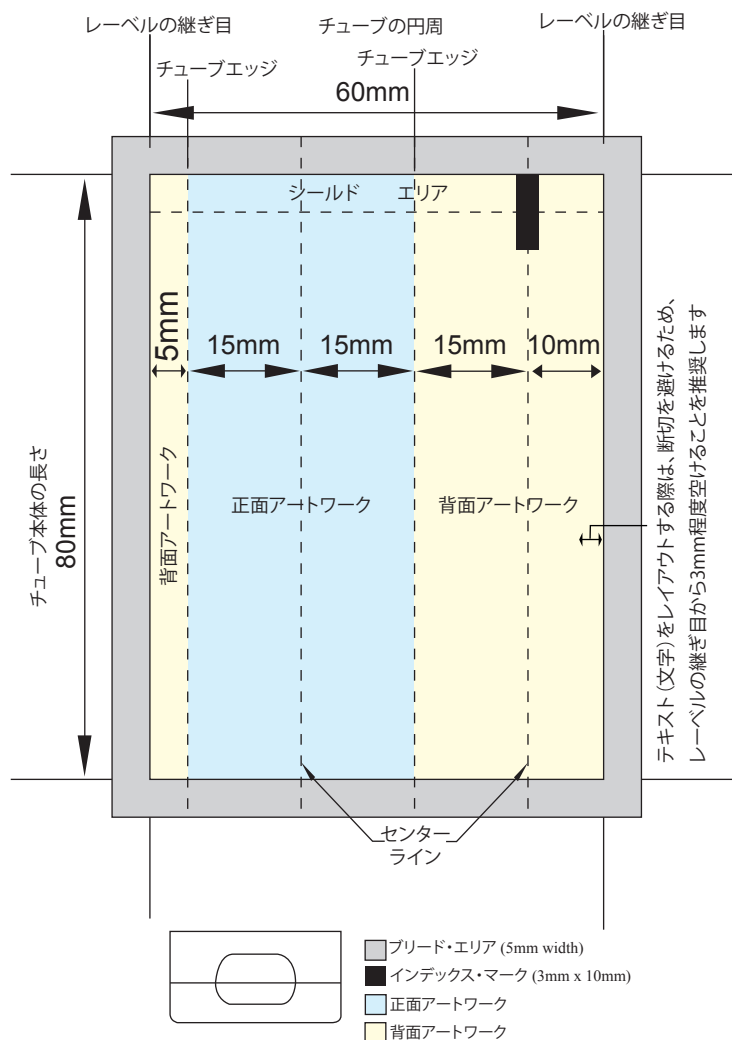

イン・モールド用ラベル印刷プレート

チューブ・サイズ : D19 x 55mm

注意:ラベルの継ぎ目で
連続グラフィックは避けて下さい。

イン・モールド用ラベル印刷テンプレート

チューブ・サイズ : D19 x 65mm

注意:ラベルの継ぎ目で
連続グラフィックは避けて下さい。

イン・モールド用ラベル印刷プレート

チューブ・サイズ : D19 x 80mm

注意:ラベルの継ぎ目で
連続グラフィックは避けて下さい。

イン・モールド用ラベル印刷プレート

チューブ・サイズ : D19 x 90mm

注意:ラベルの継ぎ目で
連続グラフィックは避けて下さい。

イン・モールド用ラベル印刷テンプレート

チューブ・サイズ : D19 x 100mm

注意:ラベルの継ぎ目で
連続グラフィックは避けて下さい。